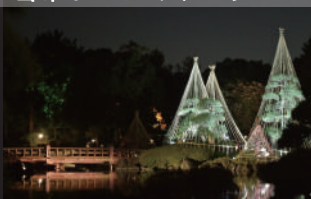

## 11/21 (土) お香の移動販売

創業300年の京都のお香専門店「松栄堂」の移動販売車が来ます!期間中の夜間は「見浜園」内でお香を焚く演出をします。

時間:13:00～20:30  
 場所:見浜園入口 上の池前

## その他の見所・サービス

表示金額はすべて税込です

雪吊りのライトアップ

近隣園児の灯ろう

美しい紅葉を照らす灯り

優雅な和傘の演出

その他にも演出を企画中!

※内容・日時に変更の可能性もございます。HP等随時ご確認ください