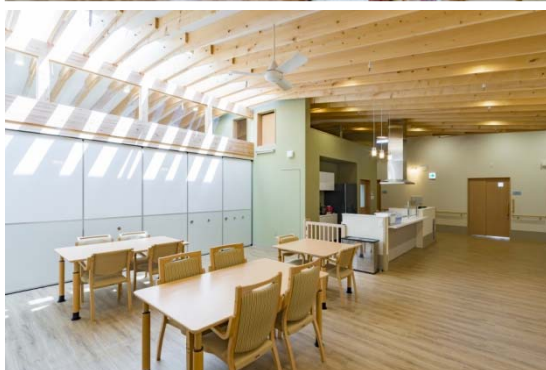

受賞作品名 特別養護老人ホーム
場所 埼玉県

受賞部門 ハートフルデザイン部門
受賞分野 建築空間分野
サブカテゴリ 病院・福祉施設

■ウッドデザイン賞とは（<https://www.wooddesign.jp/>）

ウッドデザイン賞運営事務局（(特)活木活木森ネットワーク、(公社)国土緑化推進機構、(株)ユニバーサルデザイン総合研究所）によって企画・運営されるウッドデザイン賞は、「木」に関するあらゆるモノ・コトを対象に、暮らしを豊かにする、人を健やかにする、社会を豊かにするという3つの消費者視点から、優れた製品・取組等を表彰するものである。これによって、「木のある豊かな暮らし」が普及・発展し、日々の生活や社会が彩られ、ひいては国産材の需要が拡大し、適正な森林整備が進むことを目的としている。